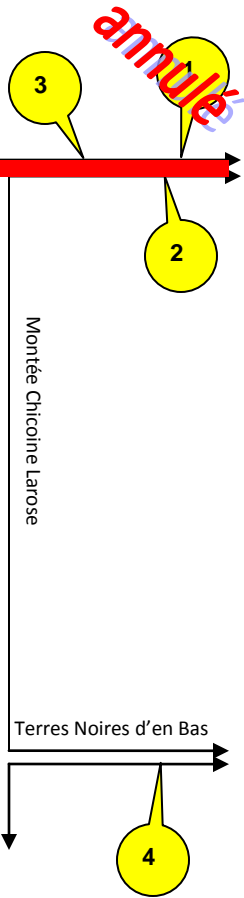

ITINÉRAIRE

Carte géographique de Verchères (village)

****AVIS AUX VISITEURS****

- * Chaque propriétaire de jardin est identifié par un drapeau **en cause d'un cas majeur si la propriété n'a pas de drapeau le jardin est fermé aux visiteurs.
- * Respectez l'environnement des propriétés.
- * Sur l'itinéraire chacun des jardins à visité est identifié par une bulle.

Le Comité Rues principales et ses collaborateurs vous souhaitent une belle visite.

JARDINS À VISITER

- 1- Chani **ANNULÉ** n Vliet
1125 rue Marie-Victorin
(jardin de dahlias)
- 2- M. Mme Adrien Van Vliet
1124 rte Marie-Victorin
(jardin de captus)
- 3- Josée et Gilles Dansereau
1061 rte Marie-Victorin
(jardin ombragé et petit lac artificiel)
- 4- Nicole Ménard et André Ménard
764, Terres-Noires d'en bas
(Ferme - jardin ensoleillé)
- 5- Lise et Léandre Roy
15, rue Provost
(jardin de vivaces et annuels)
- 6- Lucie Bergeron et Gilles Ménard
17 rue St-Laurent
(jardin d'oiseaux)
- 7- Colette Bergeron et Paul-Armand Lussier
344 rue Marie-Briot
(jardin brocantes et graminés)