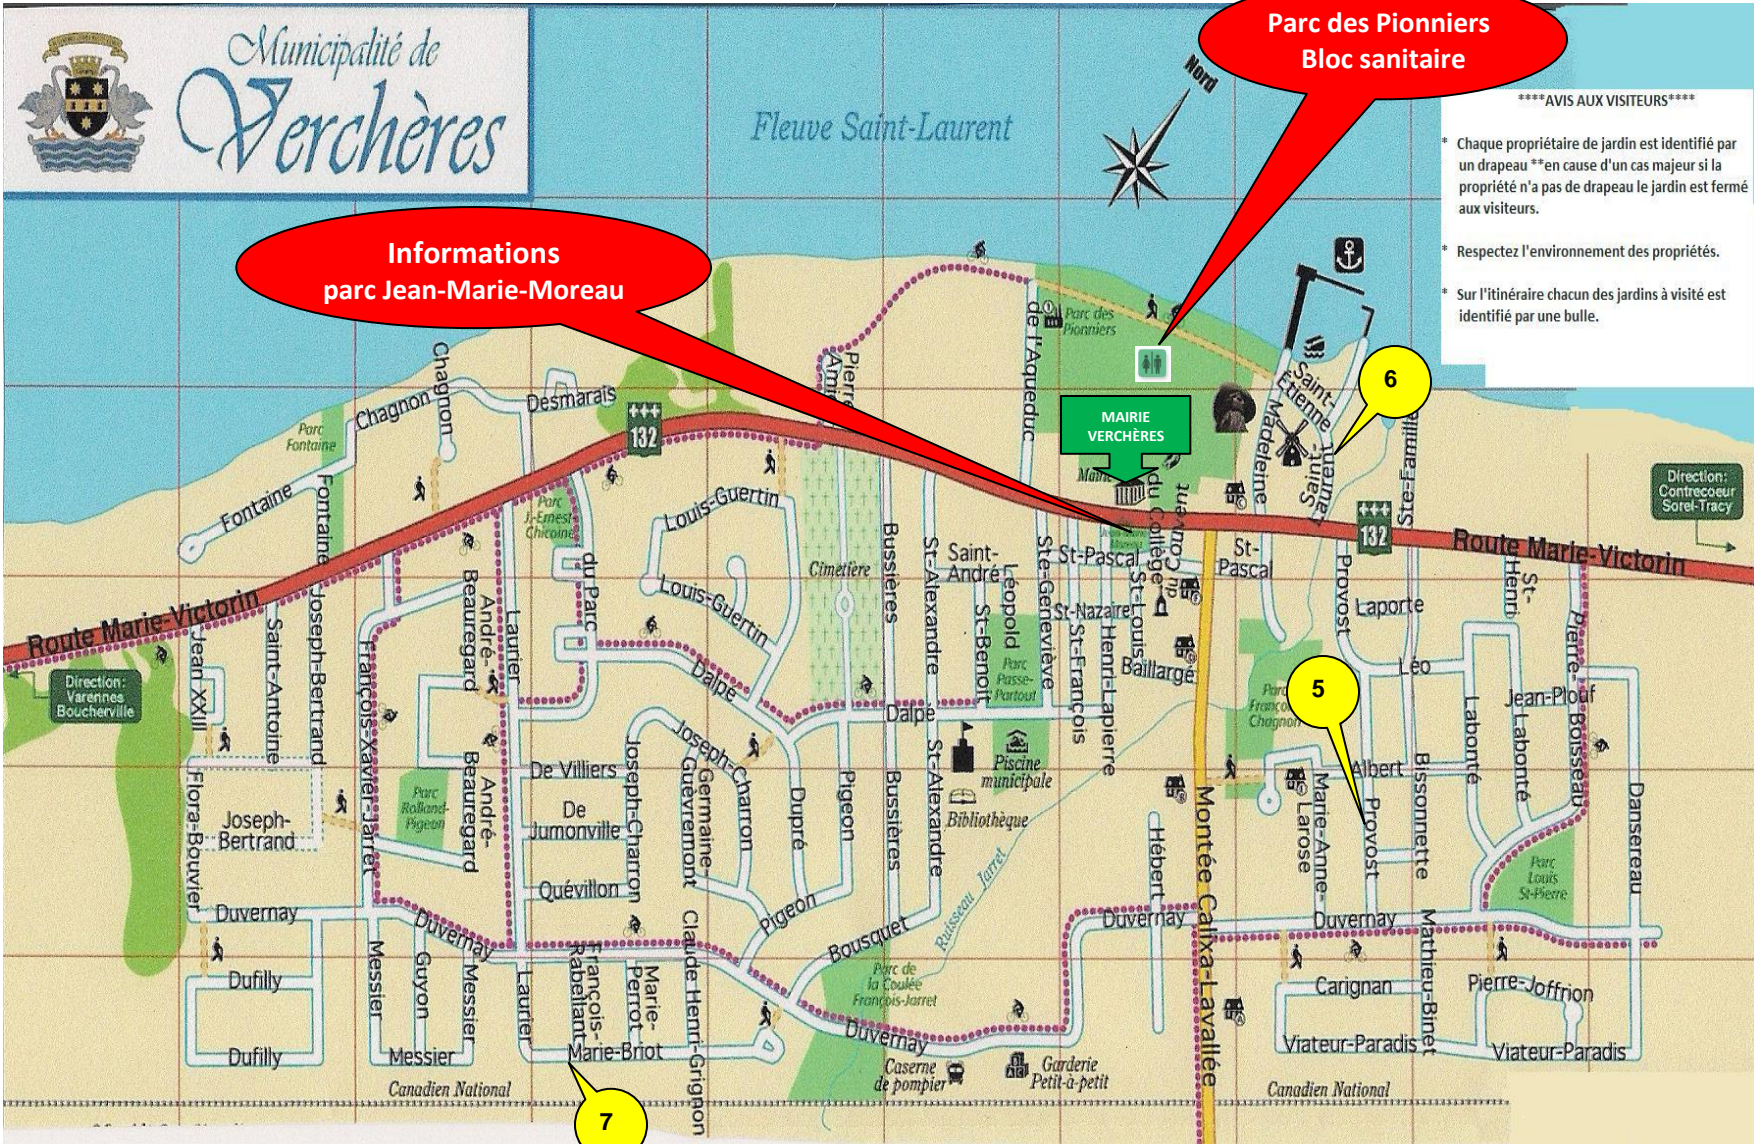

ITINÉRAIRE

Carte géographique de Verchères (village)

****AVIS AUX VISITEURS****

- * Chaque propriétaire de jardin est identifié par un drapeau **en cause d'un cas majeur si la propriété n'a pas de drapeau le jardin est fermé aux visiteurs.
- * Respectez l'environnement des propriétés.
- * Sur l'itinéraire chacun des jardins à visité est identifié par une bulle.

Le Comité Rues principales et ses collaborateurs vous souhaitent une belle visite.

JARDINS À VISITER

- 1- Chani **ANNULÉ** n Vliet
1125 rue Marie-Victorin
(jardin de dahlias)
- 2- M. Mme Adrien Van Vliet
1124 rte Marie-Victorin
(jardin de captus)
- 3- Josée et Gilles Dansereau
1061 rte Marie-Victorin
(jardin ombragé et petit lac artificiel)
- 4- Nicole Ménard et André Ménard
764, Terres-Noires d'en bas
(Ferme - jardin ensoleillé)
- 5- Lise et Léandre Roy
15, rue Provost
(jardin de vivaces et annuels)
- 6- Lucie Bergeron et Gilles Ménard
17 rue St-Laurent
(jardin d'oiseaux)
- 7- Colette Bergeron et Paul-Armand Lussier
344 rue Marie-Briot
(jardin brocantes et graminés)